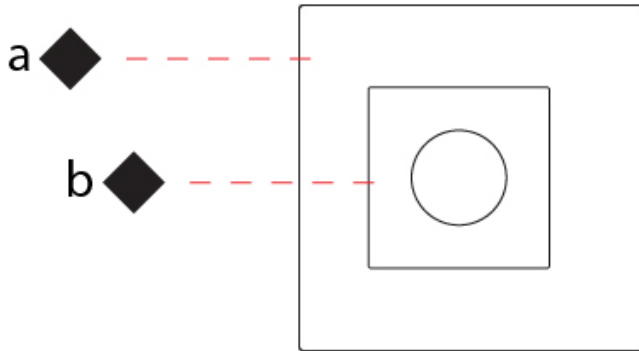

D42079-

PROJECT

TYPE

SPECIFIER

QUANTITY

DATE