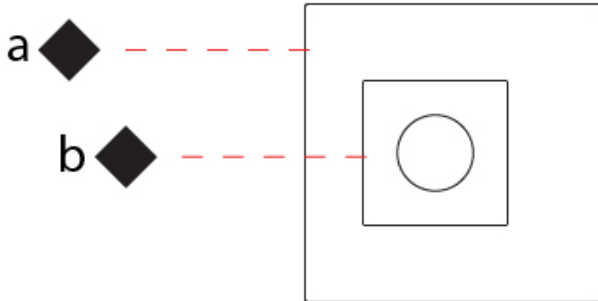

D42080-

PROJECT

TYPE

SPECIFIER

QUANTITY

DATE